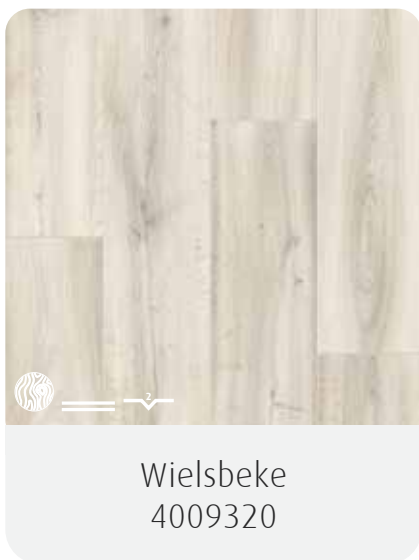

Totale dikte

7 mm

Aantal m² per pak

2,421 m²

Wielsbeke
4009320

Waregem
4009321

Ledegem
4009322

Veurne
4009323
Driestrook