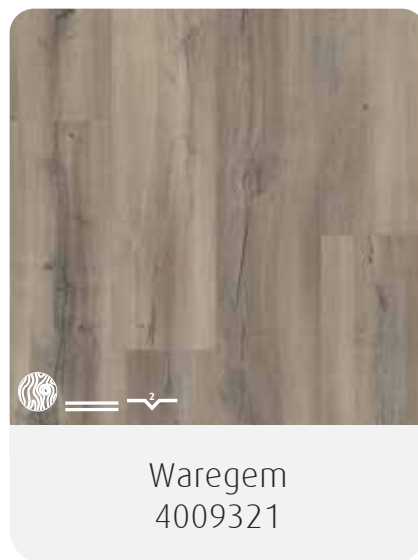

Totale dikte

7 mm

Aantal m² per pak

2,421 m²

Wielsbeke
4009320

Waregem
4009321

Ledegem
4009322

Veurne
4009323
Driestrook