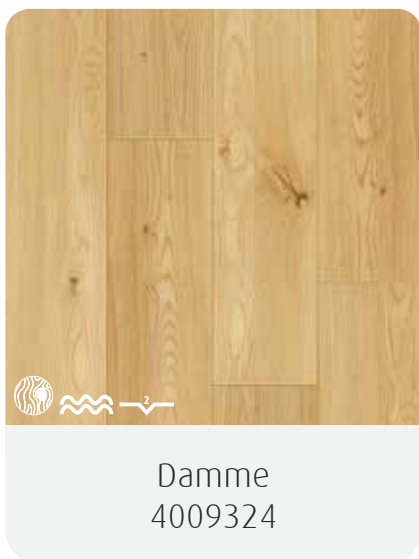

Totale dikte

7 mm

Aantal m² per pak

2,421 m²

Wielsbeke
4009320

Waregem
4009321

Ledegem
4009322

Veurne
4009323
Driestrook