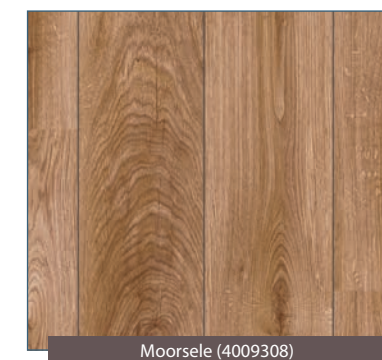

Beautifloor West-Vlaanderen : 10 decoren
Afmeting paneel : 1200 x 190 mm
Totale dikte : 8 mm met V2
Aantal m² per pak : 1,596 m²
Gebruiksklasse : 32
Garantie : 15 jaar

Extra
dimensie
dankzij de
Impression
voeg