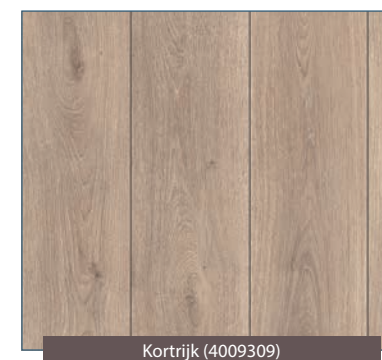

Beautifloor West-Vlaanderen : 10 decoren
Afmeting paneel : 1200 x 190 mm
Totale dikte : 8 mm met V2
Aantal m² per pak : 1,596 m²
Gebruiksklasse : 32
Garantie : 15 jaar

Extra
dimensie
dankzij de
Impression
voeg