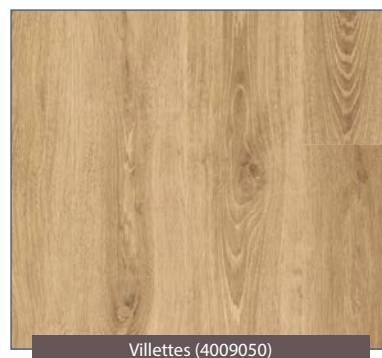

Villetes (4009050)