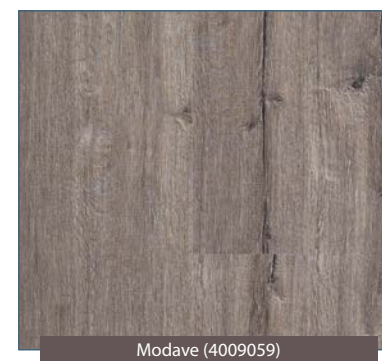

Eupen (4009058)

Stavelot (4009060)

Malmedy (4009045)

Modave (4009059)

Fagne (4009044)

Jardin (4009063)

Met de **Ardennen collectie** creëert u een **prachtige vlakke vloer**

Beautifloor Ardennen : 14 decoren  
Afmeting paneel : 1200 x 190 mm  
Totale dikte : 7 mm vlak  
Aantal m<sup>2</sup> per pak : 1,824 m<sup>2</sup>  
Gebruiksklasse : 32  
Garantie : 15 jaar