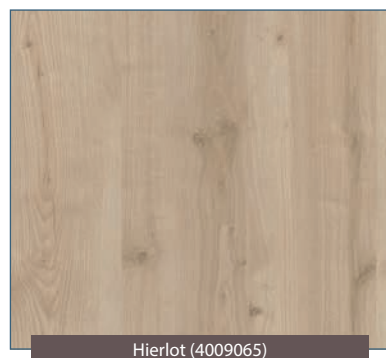

Eupen (4009058)

Stavelot (4009060)

Malmedy (4009045)

Modave (4009059)

Fagne (4009044)

Jardin (4009063)

Met de **Ardennen collectie** creëert u een **prachtige vlakke vloer**

Beautifloor Ardennen : 14 decoren  
Afmeting paneel : 1200 x 190 mm  
Totale dikte : 7 mm vlak  
Aantal m<sup>2</sup> per pak : 1,824 m<sup>2</sup>  
Gebruiksklasse : 32  
Garantie : 15 jaar

Ruy (4009047)

Hierlot (4009065)

Villetes (4009050)

Salle (4009064)

Wanne (4009066)

Chiny (4009067)

Bouillon (4009062)

Beaufloor  
laminaat vloeren  
zijn kenmerkend  
voor uw **woning**