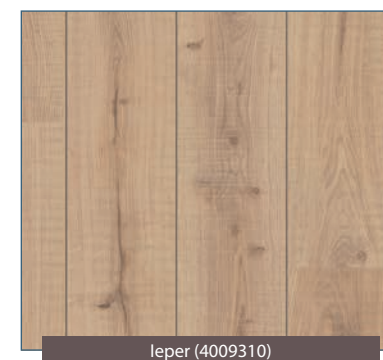

Beautifloor West-Vlaanderen : 10 decoren
Afmeting paneel : 1200 x 190 mm
Totale dikte : 8 mm met V2
Aantal m² per pak : 1,596 m²
Gebruiksklasse : 32
Garantie : 15 jaar

Extra
dimensie
dankzij de
Impression
voeg