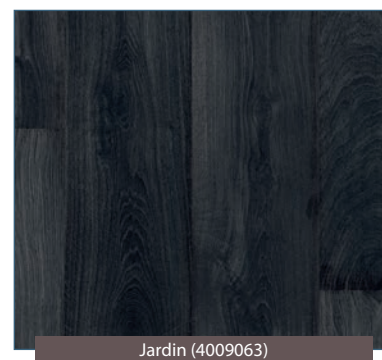

Jardin (4009063)

Met de **Ardennen collectie** creëert u een **prachtige vlakke vloer**

Beautifloor Ardennen : 14 decoren
Afmeting paneel : 1200 x 190 mm
Totale dikte : 7 mm vlak
Aantal m² per pak : 1,824 m²
Gebruiksklasse : 32
Garantie : 15 jaar