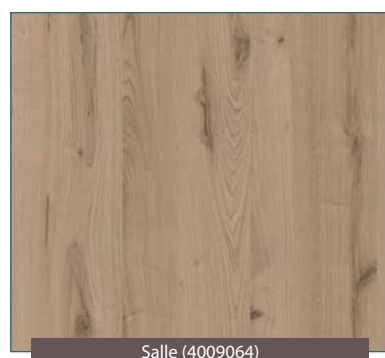

Ruy (4009047)

Hierlot (4009065)

Villetes (4009050)

Salle (4009064)

Wanne (4009066)

Chiny (4009067)

Bouillon (4009062)

Beaufloor  
laminaat vloeren  
zijn kenmerkend  
voor uw **woning**