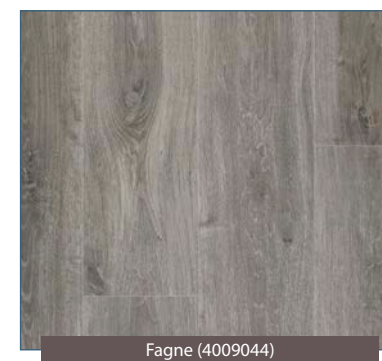

Eupen (4009058)

Stavelot (4009060)

Malmedy (4009045)

Modave (4009059)

Fagne (4009044)

Jardin (4009063)

Met de **Ardennen collectie** creëert u een **prachtige vlakke vloer**

Beautifloor Ardennen : 14 decoren  
Afmeting paneel : 1200 x 190 mm  
Totale dikte : 7 mm vlak  
Aantal m<sup>2</sup> per pak : 1,824 m<sup>2</sup>  
Gebruiksklasse : 32  
Garantie : 15 jaar

Ruy (4009047)

Hierlot (4009065)

Villetes (4009050)

Salle (4009064)

Wanne (4009066)

Chiny (4009067)

Bouillon (4009062)

Beaufloor  
laminaat vloeren  
zijn kenmerkend  
voor uw **woning**