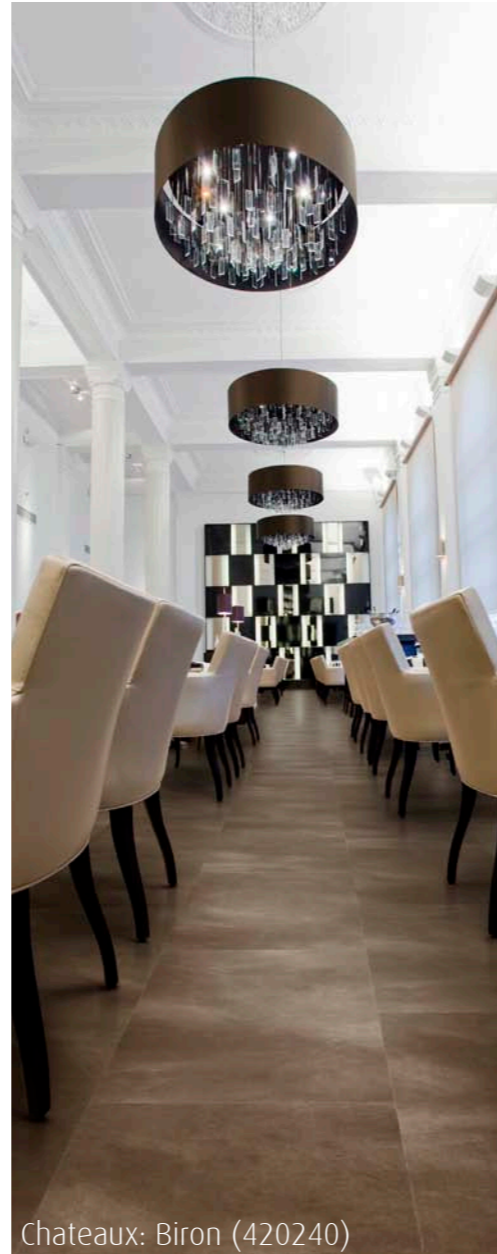

# Beautifloor

Beautifloor PVC Design vloeren karakteriseren uw woning en geven een warm en geborgen gevoel

Vins: Medoc (420211)

Cols: Alpe d'Huez (420265)

Chateaux: Biron (420240)