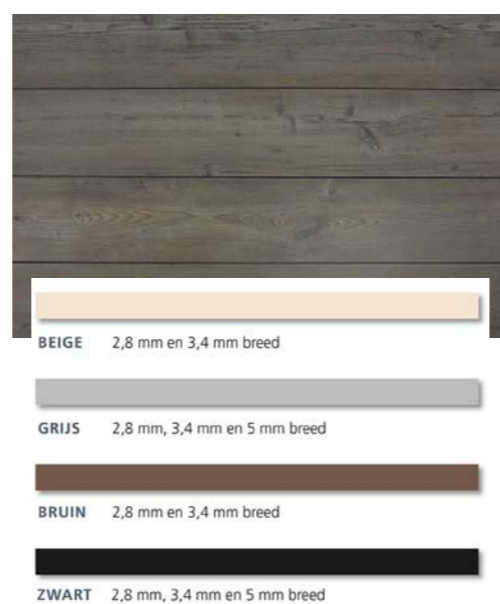

Onderhoud

Beaufloor PVC Design vloeren vragen relatief weinig onderhoud. Het schoonmaken beperkt zich over het algemeen tot regelmatig stofwissen of moppen met een PVC cleaner. Om de vloer op langere termijn in een goede conditie te houden adviseren wij de vloer na plaatsing te voorzien van PVC Polish. De frequentie voor periodiek onderhoud is in belangrijke mate afhankelijk van de gebruiksintensiteit, de hoeveelheid vuil die mee naar binnen wordt gelopen en de wijze waarop het dagelijks onderhoud wordt uitgevoerd. Wij adviseren een goede schoonloopmat te installeren ter bevordering van de levensduur van uw vloer. Zowel het juiste onderhoudsproduct als de schoonloopmat zijn bij uw Beaufloor dealer verkrijgbaar.

Garantie

Beaufloor PVC Design vloeren hebben een uitstekende kwaliteit. Mocht er onverhoopt toch iets met uw vloer gebeuren, dan kunt u aanspraak maken op uw jarenlange garantie.

Beaufloor biedt u een prachtige vloer die u jarenlang woonplezier garandeert. Voor meer informatie m.b.t. plaatsing, onderhoud en garantie van uw vloer, verwijzen wij u naar: www.beaufloor.nl.

De decorstrips zijn in verschillende kleuren en afmetingen leverbaar