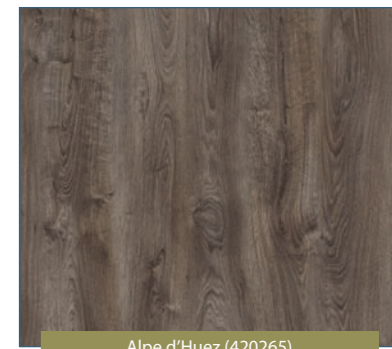

Alpe d'Huez (420265)